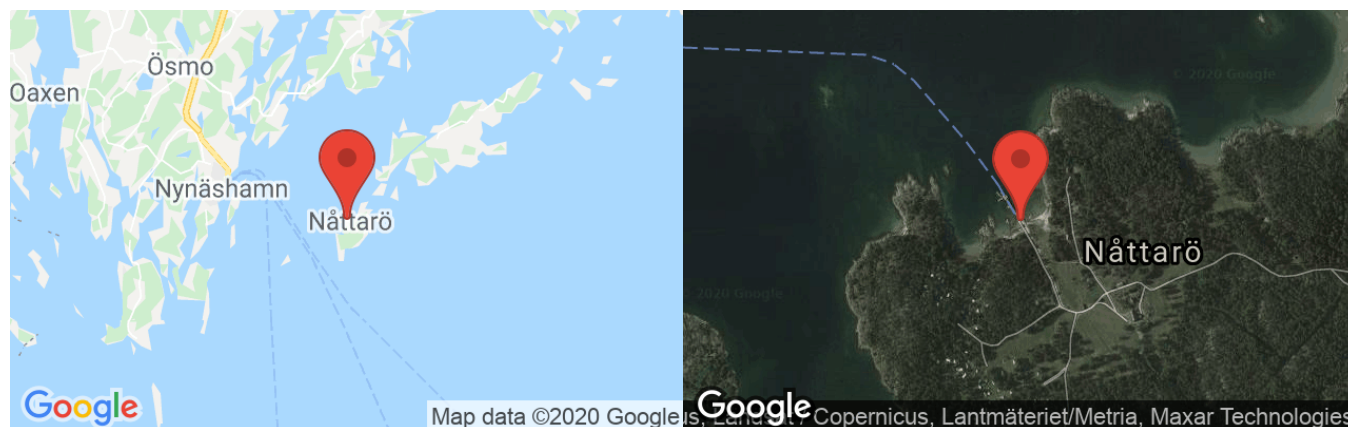

Nåttarö Krog (Servering)

Betyg: (0 röster)

Position

Lat: 58° 52' 52" N (58.8812)

Long: 18° 6' 38" E (18.1106)

Sjökort: 616

Information

Upplagd av: 666d3

Senast ändrad av: 666d3

Version 1

Internet: <https://marinwiki.se/port.php?port=308>

Faciliteter

Restaurang/servering

Beskrivning

<http://www.nåttarö.nu/?pid=krog>

Beskriv din plats med egna ord.

Hamnvärd/tillsyningsman

Telefonnummer

E-post

Webbadresser till intressanta sidor

Insegling

Beskriv insegling här.

Grynnor och liknande som kan vara värt att känna till

Hänvisning till sjökort, hamnkort, webb och/eller bok.

Förtöjning

Beskriv förtöjningen här.

Ex.vis:

Brygga, ankare, boj, påle, Y-bom, långsides,

Djupt, grunt, sten, lera, sand

Beskriv även hur stora och djupgående båt som kan förtöja, antingen genom djup och bredd eller genom vilken största båt du sett i hamnen.