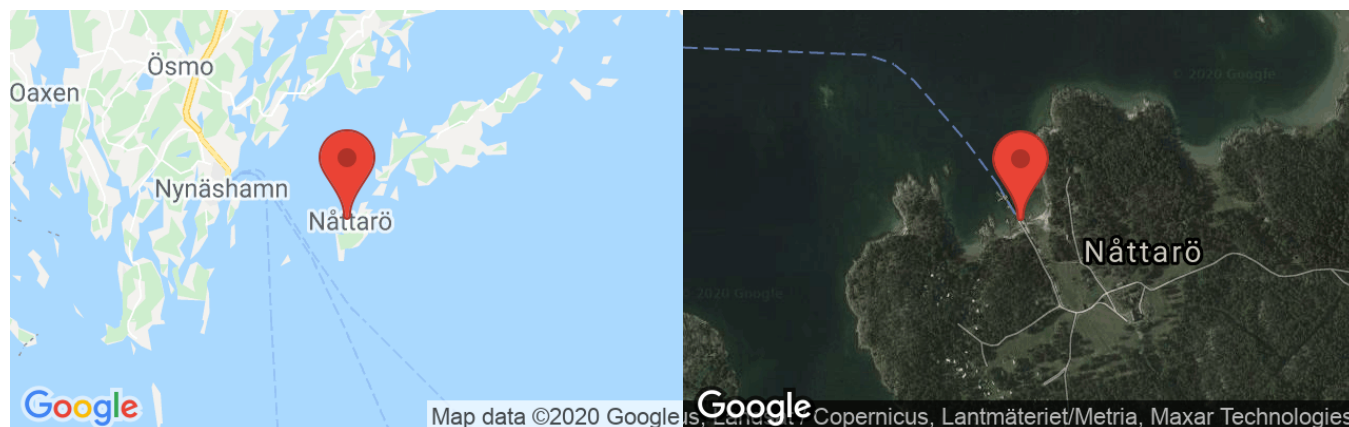

Nåttarö Krog (Servering)

Betyg: (0 röster)

Position

Lat: 58° 52' 52" N (58.8812)

Long: 18° 6' 38" E (18.1106)

Sjökort: 616

Information

Upplagd av: 666d3

Senast ändrad av: 666d3

Version 1

Internet: <https://marinwiki.se/port.php?port=308>

Faciliteter

Restaurang/servering

Beskrivning

<http://www.nåttarö.nu/?pid=krog>

Beskriv din plats med egna ord.

Hamnvärd/tillsyningsman

Telefonnummer

E-post

Webbadresser till intressanta sidor

Insegling

Beskriv insegling här.

Grynnor och liknande som kan vara värt att känna till

Hänvisning till sjökort, hamnkort, webb och/eller bok.

Förtöjning

Beskriv förtöjningen här.

Ex.vis:

Brygga, ankare, boj, påle, Y-bom, långsides,

Djupt, grunt, sten, lera, sand

Beskriv även hur stora och djupgående båt som kan förtöja, antingen genom djup och bredd eller genom vilken största båt du sett i hamnen.