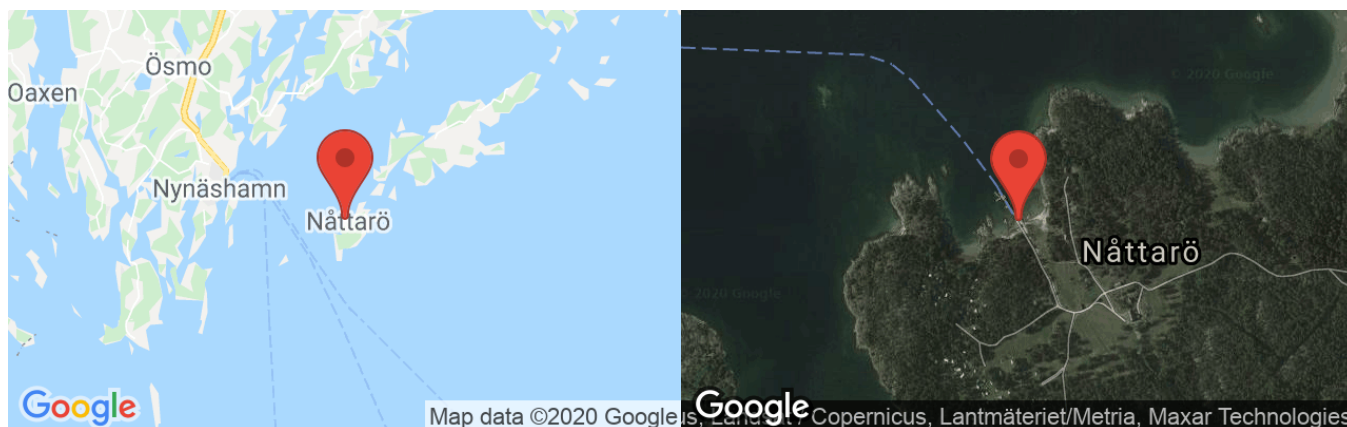

Nåttarö Krog (Servering)

Betyg: (0 röster)

Position

Lat: 58° 52' 52" N (58.8812)

Long: 18° 6' 38" E (18.1106)

Sjökort: 616

Information

Upplagd av: 666d3

Senast ändrad av: 666d3

Version 1

Internet: <https://marinwiki.se/port.php?port=308>

Faciliteter

Restaurang/servering

Beskrivning

<http://www.nåttarö.nu/?pid=krog>

Beskriv din plats med egna ord.

Hamnvärd/tillsyningsman

Telefonnummer

E-post

Webbadresser till intressanta sidor

Insegling

Beskriv insegling här.

Grynnor och liknande som kan vara värt att känna till

Hänvisning till sjökort, hamnkort, webb och/eller bok.

Förtöjning

Beskriv förtöjningen här.

Ex.vis:

Brygga, ankare, boj, påle, Y-bom, långsides,

Djupt, grunt, sten, lera, sand

Beskriv även hur stora och djupgående båt som kan förtöja, antingen genom djup och bredd eller genom vilken största båt du sett i hamnen.