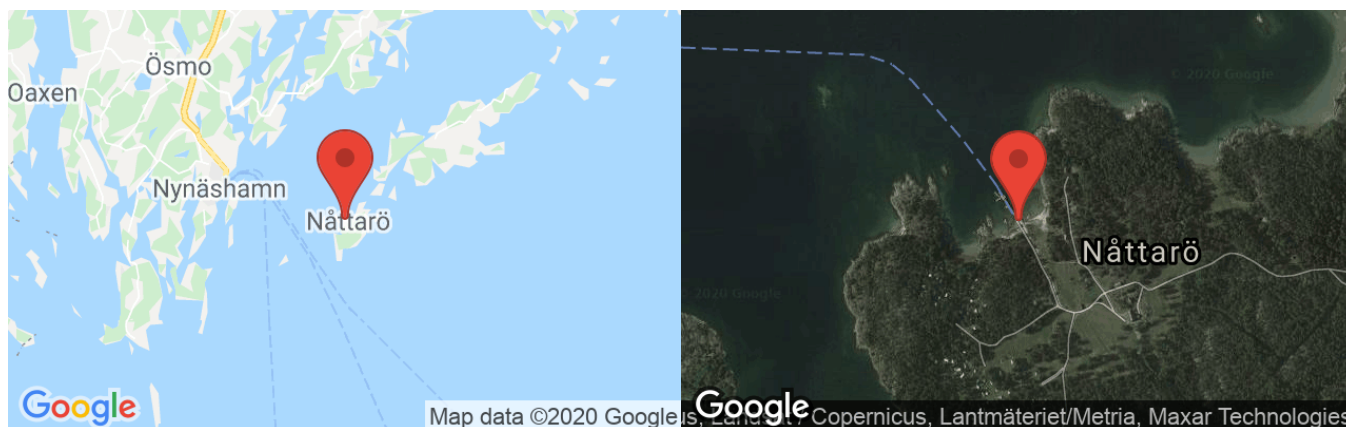

### Position

Lat: 58° 52' 52" N (58.8812)

Long: 18° 6' 38" E (18.1106)

Sjökort: 616

### Information

Upplagd av: 666d3

Senast ändrad av: 666d3

Version 1

Internet: <https://marinwiki.se/port.php?port=308>