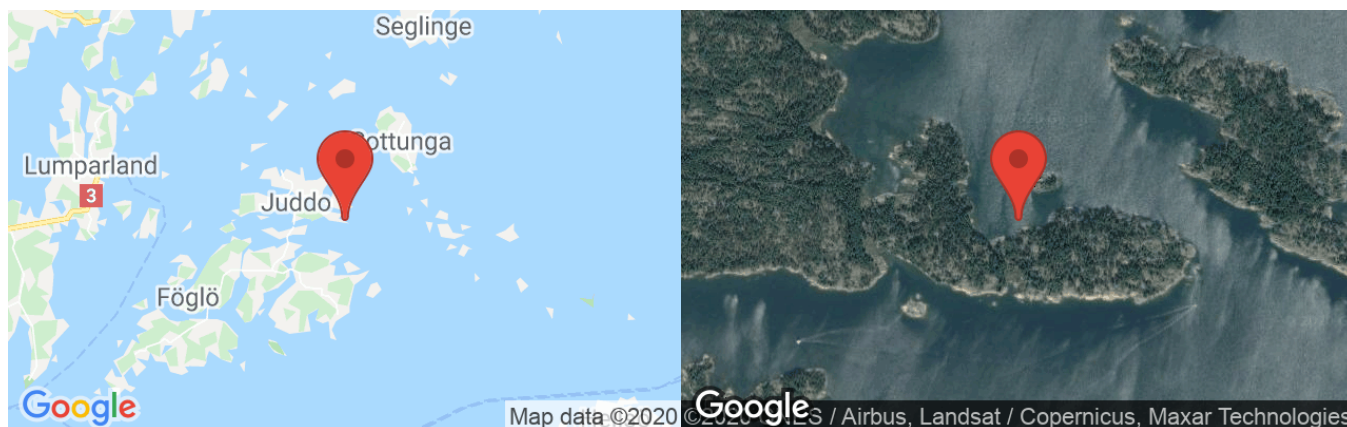

Bäno ön (Naturhamn)

Betyg: (0 röster)

Position

Lat: 60° 4' 42" N (60.0784)
Long: 20° 35' 39" E (20.5941)
Sjökort: 619

Information

Upplagd av: frause
Senast ändrad av: Mackey
Version 5

Internet: <https://marinwiki.se/port.php?port=166>

Faciliteter

Beskrivning

Inte besökt, fått info från <http://venesatama.com/wiki/mediawiki-1.7.1/index.php?title=Ahvenanmaa>

Insegling

Beskriv din plats här

Förtöjning

Beskriv din plats här

Annan rubrik

Du kan skapa fler rubriker och även radera dessa ovan. Detta är bara ett förslag på upplägg.