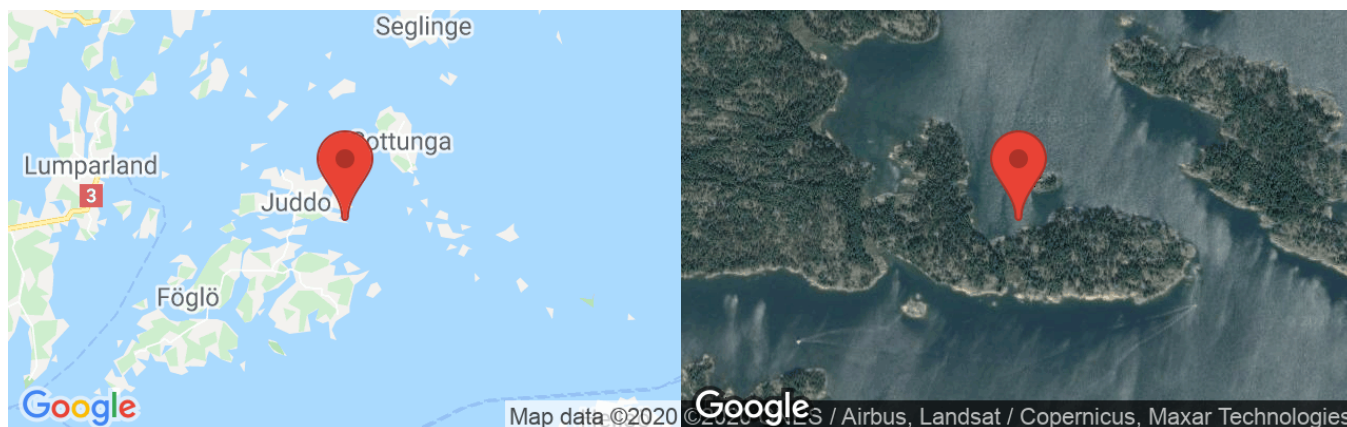

Bäno ön (Naturhamn)

Betyg: (0 röster)

Position

Lat: 60° 4' 42" N (60.0784)

Long: 20° 35' 39" E (20.5941)

Sjökort: 619

Information

Upplagd av: frause

Senast ändrad av: Mackey

Version 5

Internet: <https://marinwiki.se/port.php?port=166>

Faciliteter

Beskrivning

Inte besökt, fått info från <http://venesatama.com/wiki/mediawiki-1.7.1/index.php?title=Ahvenanmaa>