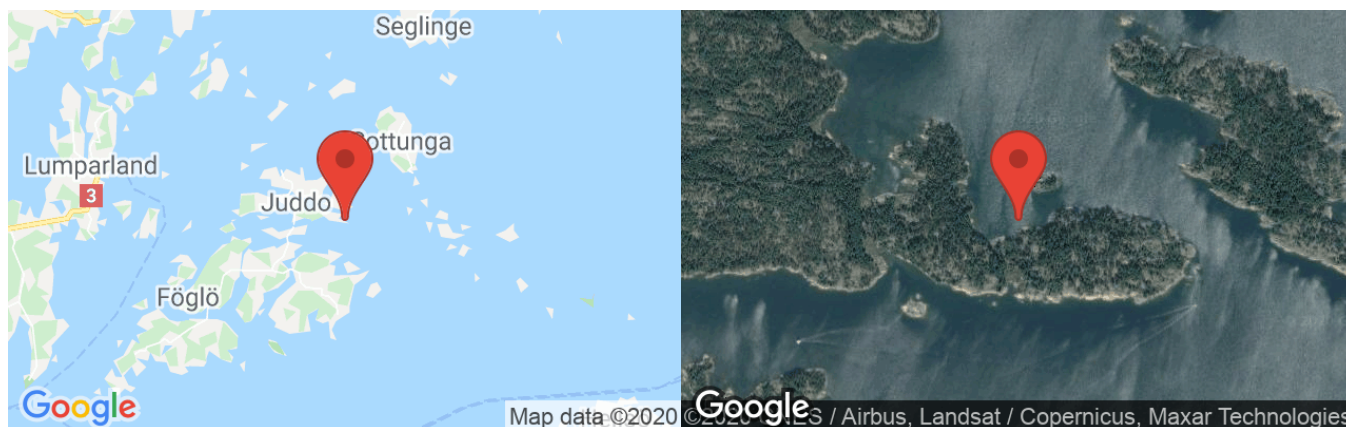

Bäno ön (Naturhamn)

Betyg: (0 röster)

Position

Lat: 60° 4' 42" N (60.0784)
Long: 20° 35' 39" E (20.5941)
Sjökort: 619

Information

Upplagd av: frause
Senast ändrad av: Mackey
Version 5

Internet: <https://marinwiki.se/port.php?port=166>

Faciliteter

Beskrivning

Inte besökt, fått info från <http://venesatama.com/wiki/mediawiki-1.7.1/index.php?title=Ahvenanmaa>

Insegling

Beskriv din plats här

Förtöjning

Beskriv din plats här

Annan rubrik

Du kan skapa fler rubriker och även radera dessa ovan. Detta är bara ett förslag på upplägg.