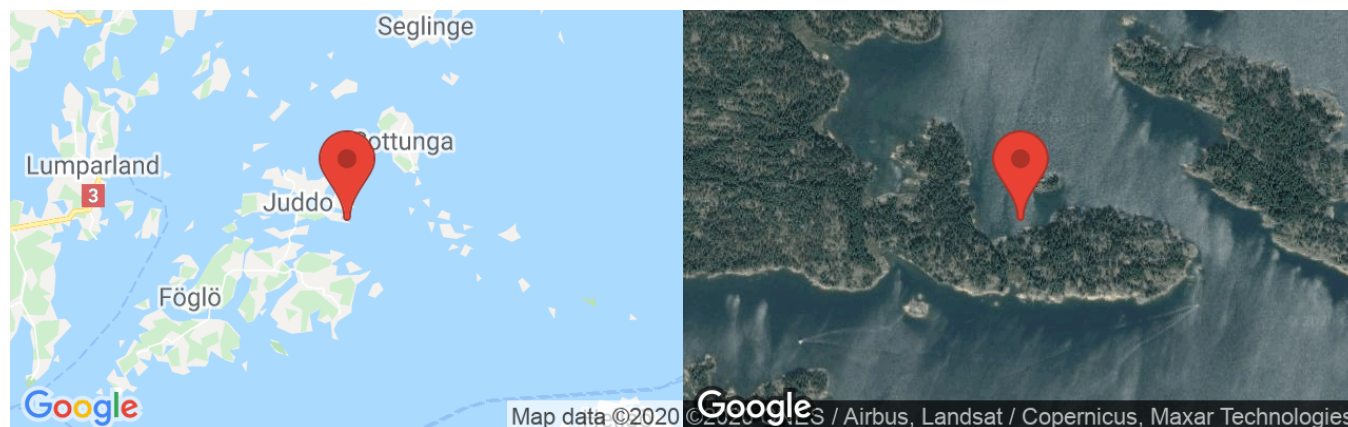

Bäno ön (Naturhamn)

Betyg: (0 röster)

Position

Lat: 60° 4' 42" N (60.0784)
Long: 20° 35' 39" E (20.5941)
Sjökort: 619

Information

Upplagd av: frause
Senast ändrad av: Mackey
Version 5

Internet: <https://marinwiki.se/port.php?port=166>

Faciliteter

Beskrivning

Inte besökt, fått info från <http://venesatama.com/wiki/mediawiki-1.7.1/index.php?title=Ahvenanmaa>

Insegling

Beskriv din plats här

Förtöjning

Beskriv din plats här

Annan rubrik

Du kan skapa fler rubriker och även radera dessa ovan. Detta är bara ett förslag på upplägg.