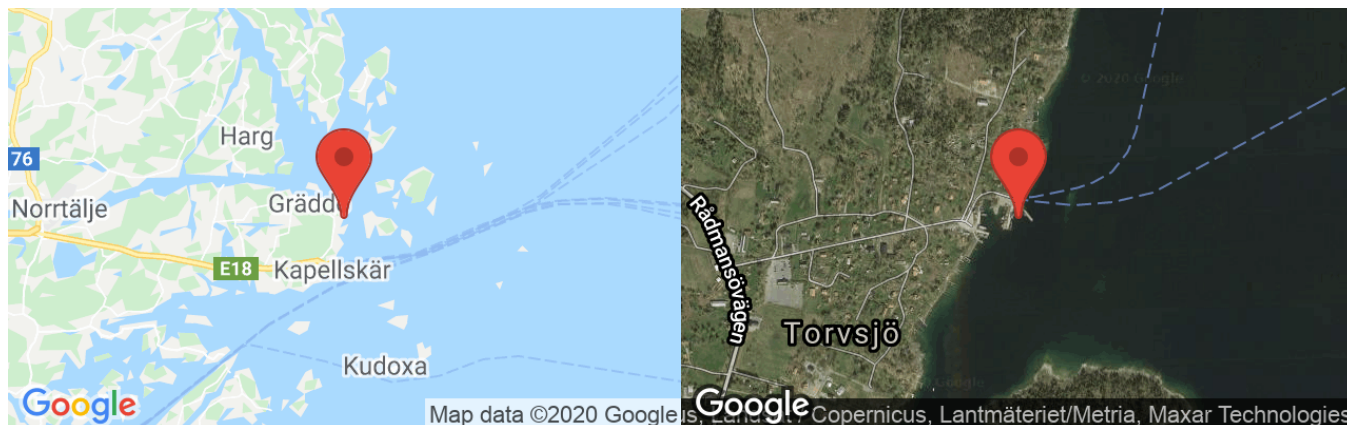

Sjöräddningssällskapet RS Räfsnäs (Nöd/sjukvård)

Betyg: (0 röster)

Position

Lat: 59° 45' 8" N (59.7523)
Long: 19° 4' 56" E (19.0822)
Sjökort: 619, 611

Information

Upplagd av: Marcus Rejås ★
Senast ändrad av: Marcus Rejås ★
Version 2

Internet: <https://marinwiki.se/port.php?port=1538>

Faciliteter

Beskrivning

Sjöräddningssällskapes station Räfsnäs.

Se: <http://www.sjoraddning.se/rafsnas/>