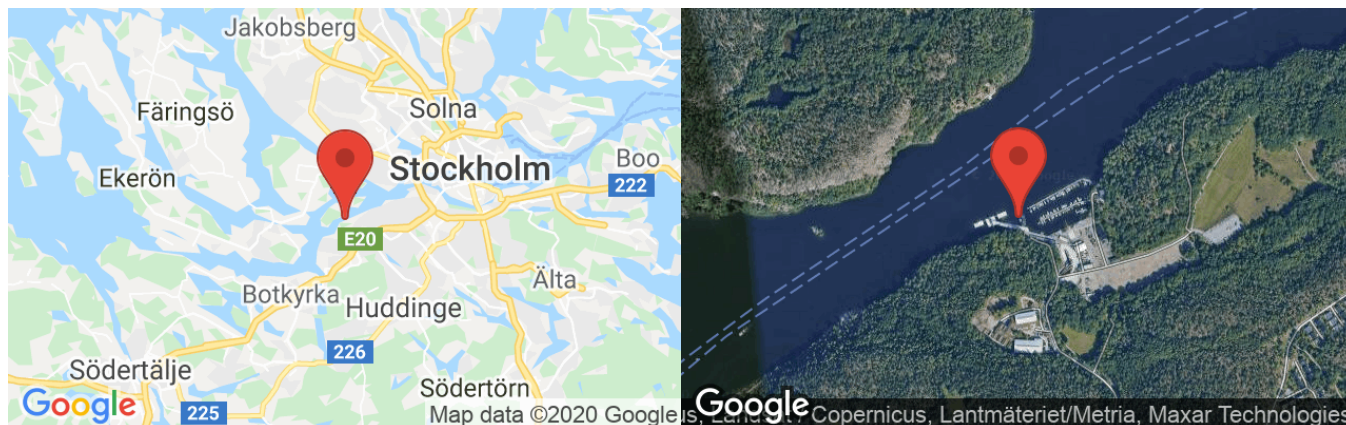

Mack Ohlson (Service)

Betyg: (0 röster)

Position

Lat: 59° 17' 41" N (59.2947)
Long: 17° 54' 15" E (17.9043)
Sjökort: 111

Information

Upplagd av: Jocke-ChrisCraft
Senast ändrad av: Jocke-ChrisCraft
Version 1

Internet: <https://marinwiki.se/port.php?port=1069>

Faciliteter

Bensin, Diesel

Beskrivning

Beskriv din plats med egna ord.

Hamnvärd/tillsyningsman

Telefonnummer

E-post

Webbadresser till intressanta sidor

Insegling

Beskriv insegling här.

Grynnor och liknande som kan vara värt att känna till

Hänvisning till sjökort, hamnkort, webb och/eller bok.

Förtöjning

Beskriv förtöjningen här.

Ex.vis:

Brygga, ankare, boj, påle, Y-bom, långsides,

Djupt, grunt, sten, lera, sand

Beskriv även hur stora och djupgående båt som kan förtöja, antingen genom djup och bredd eller genom vilken största båt du sett i hamnen.

Prisbild