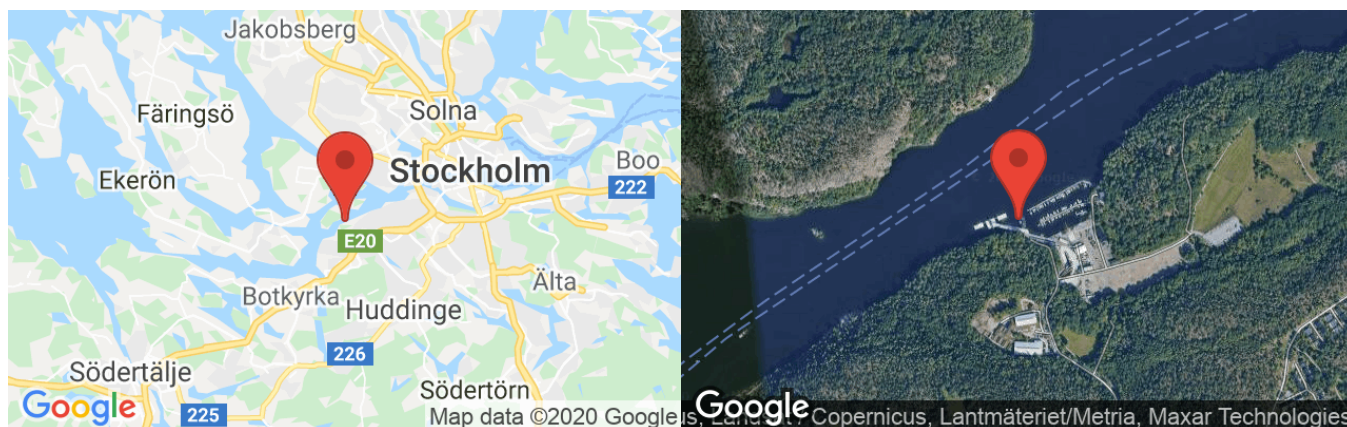

### Position

Lat: 59° 17' 41" N (59.2947)  
Long: 17° 54' 15" E (17.9043)  
Sjökort: 111