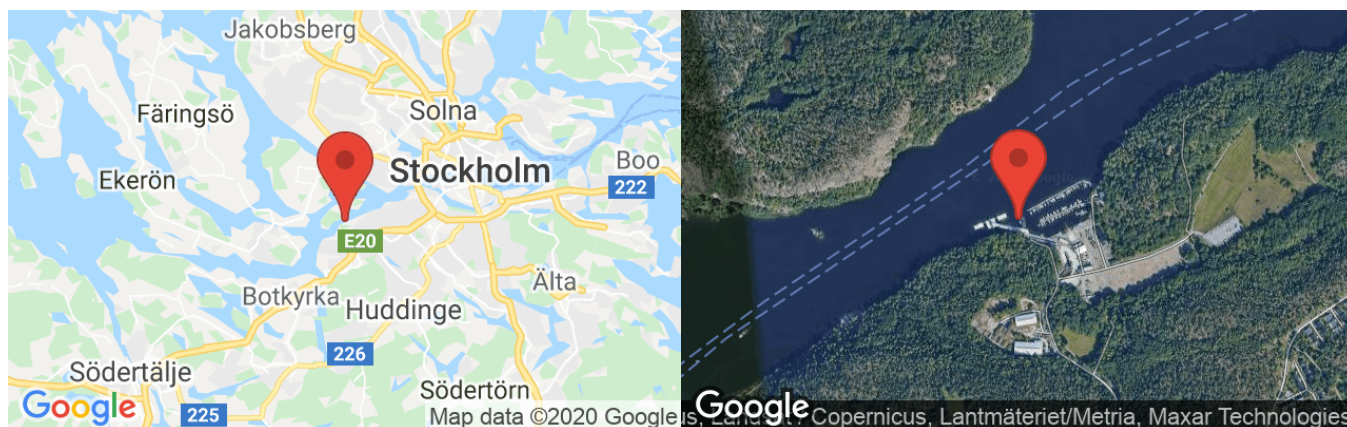

Mack Ohlson (Service)

Betyg: (0 röster)

Position

Lat: 59° 17' 41" N (59.2947)
Long: 17° 54' 15" E (17.9043)
Sjökort: 111

Information

Upplagd av: Jocke-ChrisCraft
Senast ändrad av: Jocke-ChrisCraft
Version 1

Internet: <https://marinwiki.se/port.php?port=1069>

Faciliteter

Bensin, Diesel

Beskrivning

Beskriv din plats med egna ord.

Hamnvärd/tillsyningsman

Telefonnummer

E-post

Webbadresser till intressanta sidor

Insegling

Beskriv insegling här.

Grynnor och liknande som kan vara värt att känna till

Hänvisning till sjökort, hamnkort, webb och/eller bok.

Förtöjning

Beskriv förtöjningen här.

Ex.vis:

Brygga, ankare, boj, påle, Y-bom, långsides,

Djupt, grunt, sten, lera, sand

Beskriv även hur stora och djupgående båt som kan förtöja, antingen genom djup och bredd eller genom vilken största båt du sett i hamnen.

Prisbild